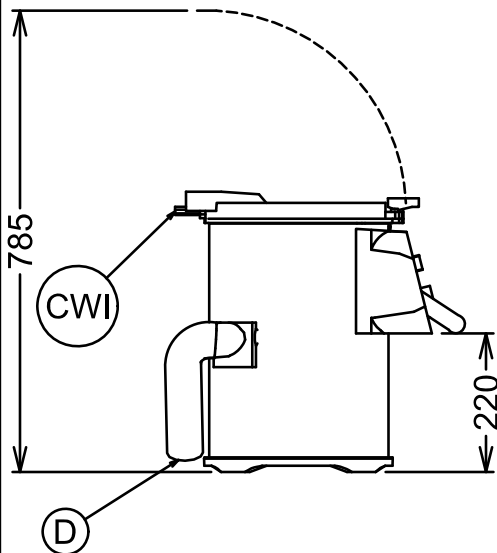

80 kg/sat

Kapacitet:

5 litara

**Ključne informacije:**

Vanjske dimenzije, širina:

314 mm

Vanjske dimenzije, dubina:

485 mm

Vanjske dimenzije, visina:

450 mm

Transportna težina:

22.4 kg

Bočna/o

CWI = Ulaz hladne vode  
D = Ispust  
EI = Električki priključak

Gornja/e